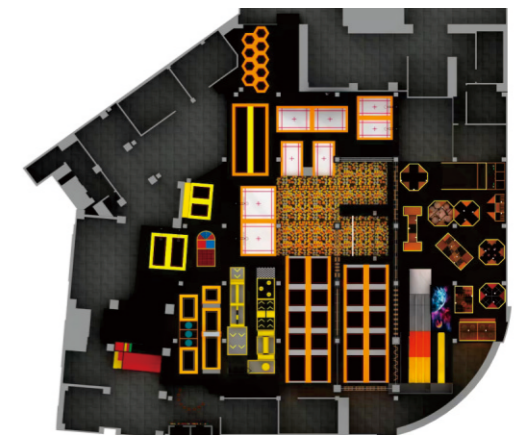

TRAMPOLINE PARKS

Item Code:LJ-T2024010A

Item Code:LJ-T2024011A

Item Code:LJ-T2024012A

Item Code:LJ-T2024013A

Item Code:LJ-N2024014A

Item Code:LJ-N2024015A

Item Code:LJ-P2024016A